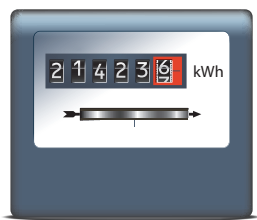

Šetření elektrické energie je standard

Odsávací ventilátor je v naší dodávce standardně ovládaný frekvenčním měničem. Ten ovládá vstupní frekvenci motoru ventilátoru. Je potřeba si uvědomit, že už 20% snížení otáček motoru dokáže snížit spotřebu motoru o 59% oproti nominální hodnotě příkonu.

Citlivé nastavení frekvence podle aktuální potřeby odsávacího systému tak umožňuje výrazně upravit energetické nároky odsávacího systému.

Jakož i šetření tepla

Zajímavou součástí sestavy filtrační jednotky je i klapka, automaticky reagující na venkovní teplotu. Zatím, co v horkých dnech veškerý odsátý vzduch vyfukuje do exteriéru, v chladném období zajistí zpětné vhnění vyčištěného a ohřátého vzduchu do interiéru dílny. Navíc velkokapacitní textilní výstky zajistí jeho přirozenou distribuci do prostoru, bez nepříjemného pocitu průvanu. Draze vytopené teplo si tak neodsajete „ven oknem“.

Ventilátory vlastní konstrukce

Filtry **GREFILT** jsou standardně dodávány s odsávacími ventilátory vlastní konstrukce a výroby GKR. Robustní rotor, ocelový plášť o síle 3 mm, optimalizovaný systém uložení nebo spolehlivý motor jsou prvky ověřeného agregátu s dlouhou životností.

Podtlakový nebo přetlakový – výběr je na vás

A to úplně svobodný. Modulární systém **GREFILT** je navržen tak, že pro každou instalaci umíme nabídnout oba systémy, a také velmi přesně spočítat jejich návratnost při předpokládaném provozu. Je tedy jen na vás zda dáte přednost modernímu, účinnějšímu a tiššímu podtlakovému systému **GREFILT VAC** nebo cenově přístupnějšímu přetlakovému řešení.

podtlakový systém **GREFILT VAC**

- ✓ nižší hlučnost
- ✓ o 40% vyšší účinnost a tedy nižší energetická náročnost
- ✓ nižší riziko vzniku požáru
- ✓ vyšší životnost odsávacího agregátu