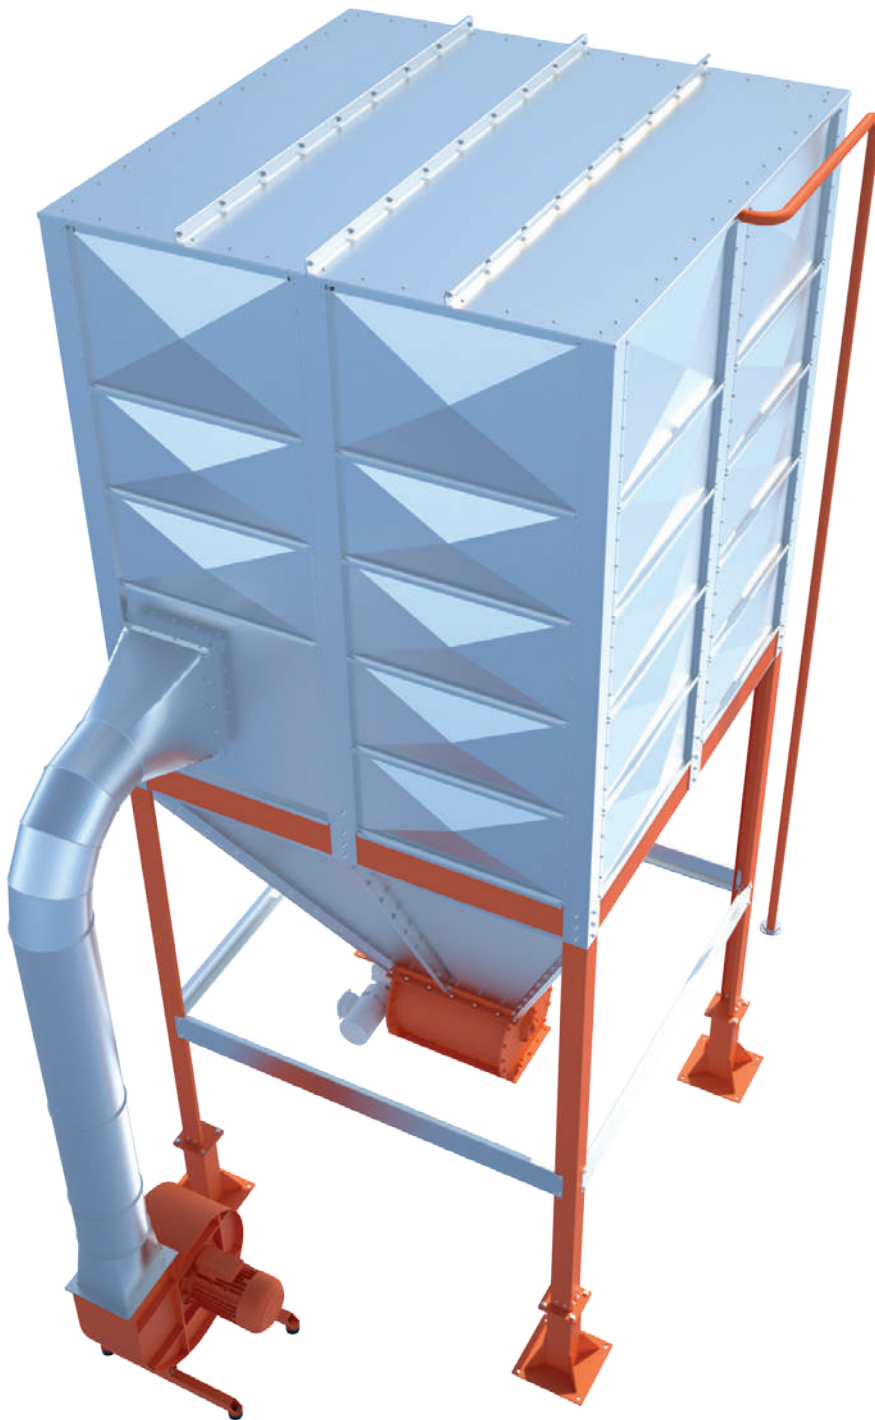

GREFILT

Odsávací filtr

Velké řešení s malými náklady.
Na maximum vytažená účinnost.
Na minimum osekání
provozní náklady.
Velké možnosti rozšiřování
funkcionality.
To vše za cenu standardu.

GREMI KLIMA