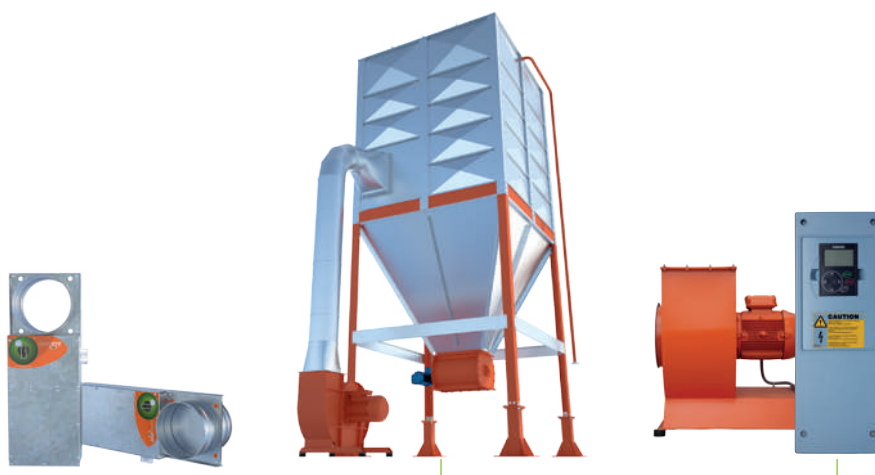

SMARTeye

GREFILT

GREMI FM