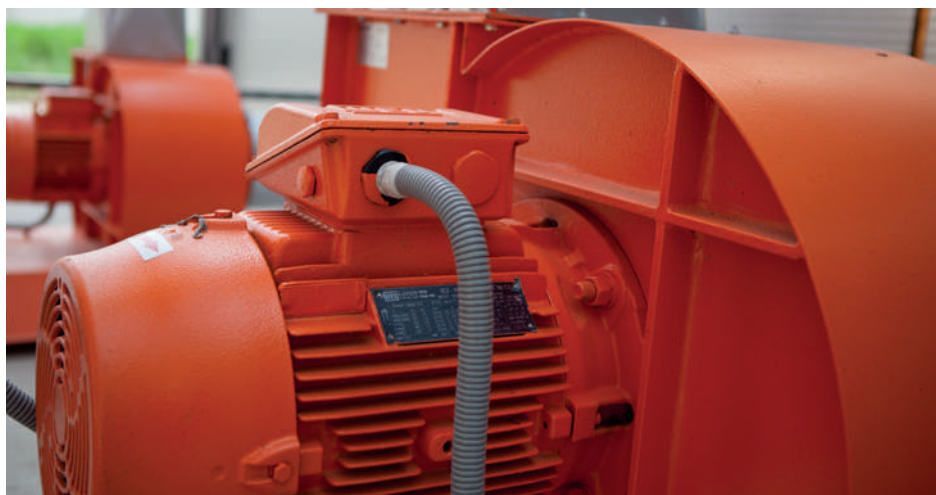

Šetření elektrické energie je standard

Odsávací ventilátor je v naší dodávce standardně ovládaný frekvenčním měničem. Ten ovládá vstupní frekvenci motoru ventilátoru. Je potřeba si uvědomit, že už 20% snížení otáček motoru dokáže snížit spotřebu motoru o 59% oproti nominální hodnotě příkonu.

Citlivé nastavení frekvence podle aktuální potřeby odsávacího systému tak umožňuje výrazně upravit energetické nároky odsávacího systému.

Jakož i šetření tepla

Zajímavou součástí sestavy filtrační jednotky je i klapka, automaticky reagující na venkovní teplotu. Zatím, co v horkých dnech veškerý odsátý vzduch vyfukuje do exteriéru, v chladném období zajistí zpětné vhnění vyčištěného a ohřátého vzduchu do interiéru dílny. Navíc velkokapacitní textilní výstky zajistí jeho přirozenou distribuci do prostoru, bez nepříjemného pocitu průvanu. Draze vytopené teplo si tak neodsajete „ven oknem“.

Ventilátory vlastní konstrukce

Filtry **GREFILT** jsou standardně dodávány s odsávacími ventilátory vlastní konstrukce a výroby GKR. Robustní rotor, ocelový plášť o síle 3 mm, optimalizovaný systém uložení nebo spolehlivý motor jsou prvky ověřeného agregátu s dlouhou životností.

Podtlakový nebo přetlakový – výběr je na vás

A to úplně svobodný. Modulární systém **GREFILT** je navržen tak, že pro každou instalaci umíme nabídnout oba systémy, a také velmi přesně spočítat jejich návratnost při předpokládaném provozu. Je tedy jen na vás zda dáte přednost modernímu, účinnějšímu a tiššímu podtlakovému systému **GREFILT VAC** nebo cenově přístupnějšímu přetlakovému řešení.

podtlakový systém **GREFILT VAC**

- ✓ nižší hlučnost
- ✓ o 40% vyšší účinnost a tedy nižší energetická náročnost
- ✓ nižší riziko vzniku požáru
- ✓ vyšší životnost odsávacího agregátu