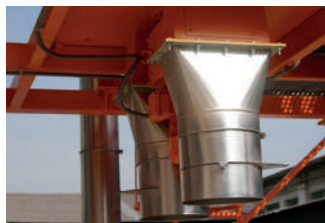

GREMI KLIMA

GreMi KLIMA CZ, s.r.o.
Havlíčková 190/12
737 01 Český Těšín
Česká republika
T: +420 605 475 845

www.gremiklima.cz