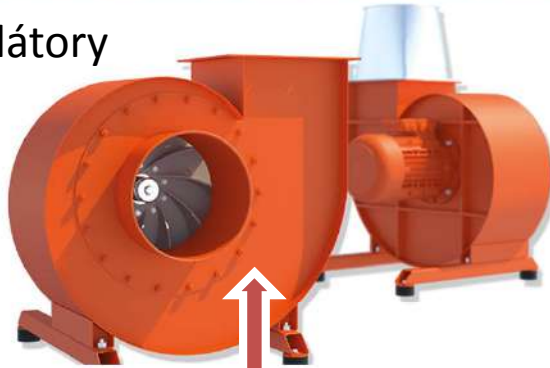

Ventilátory