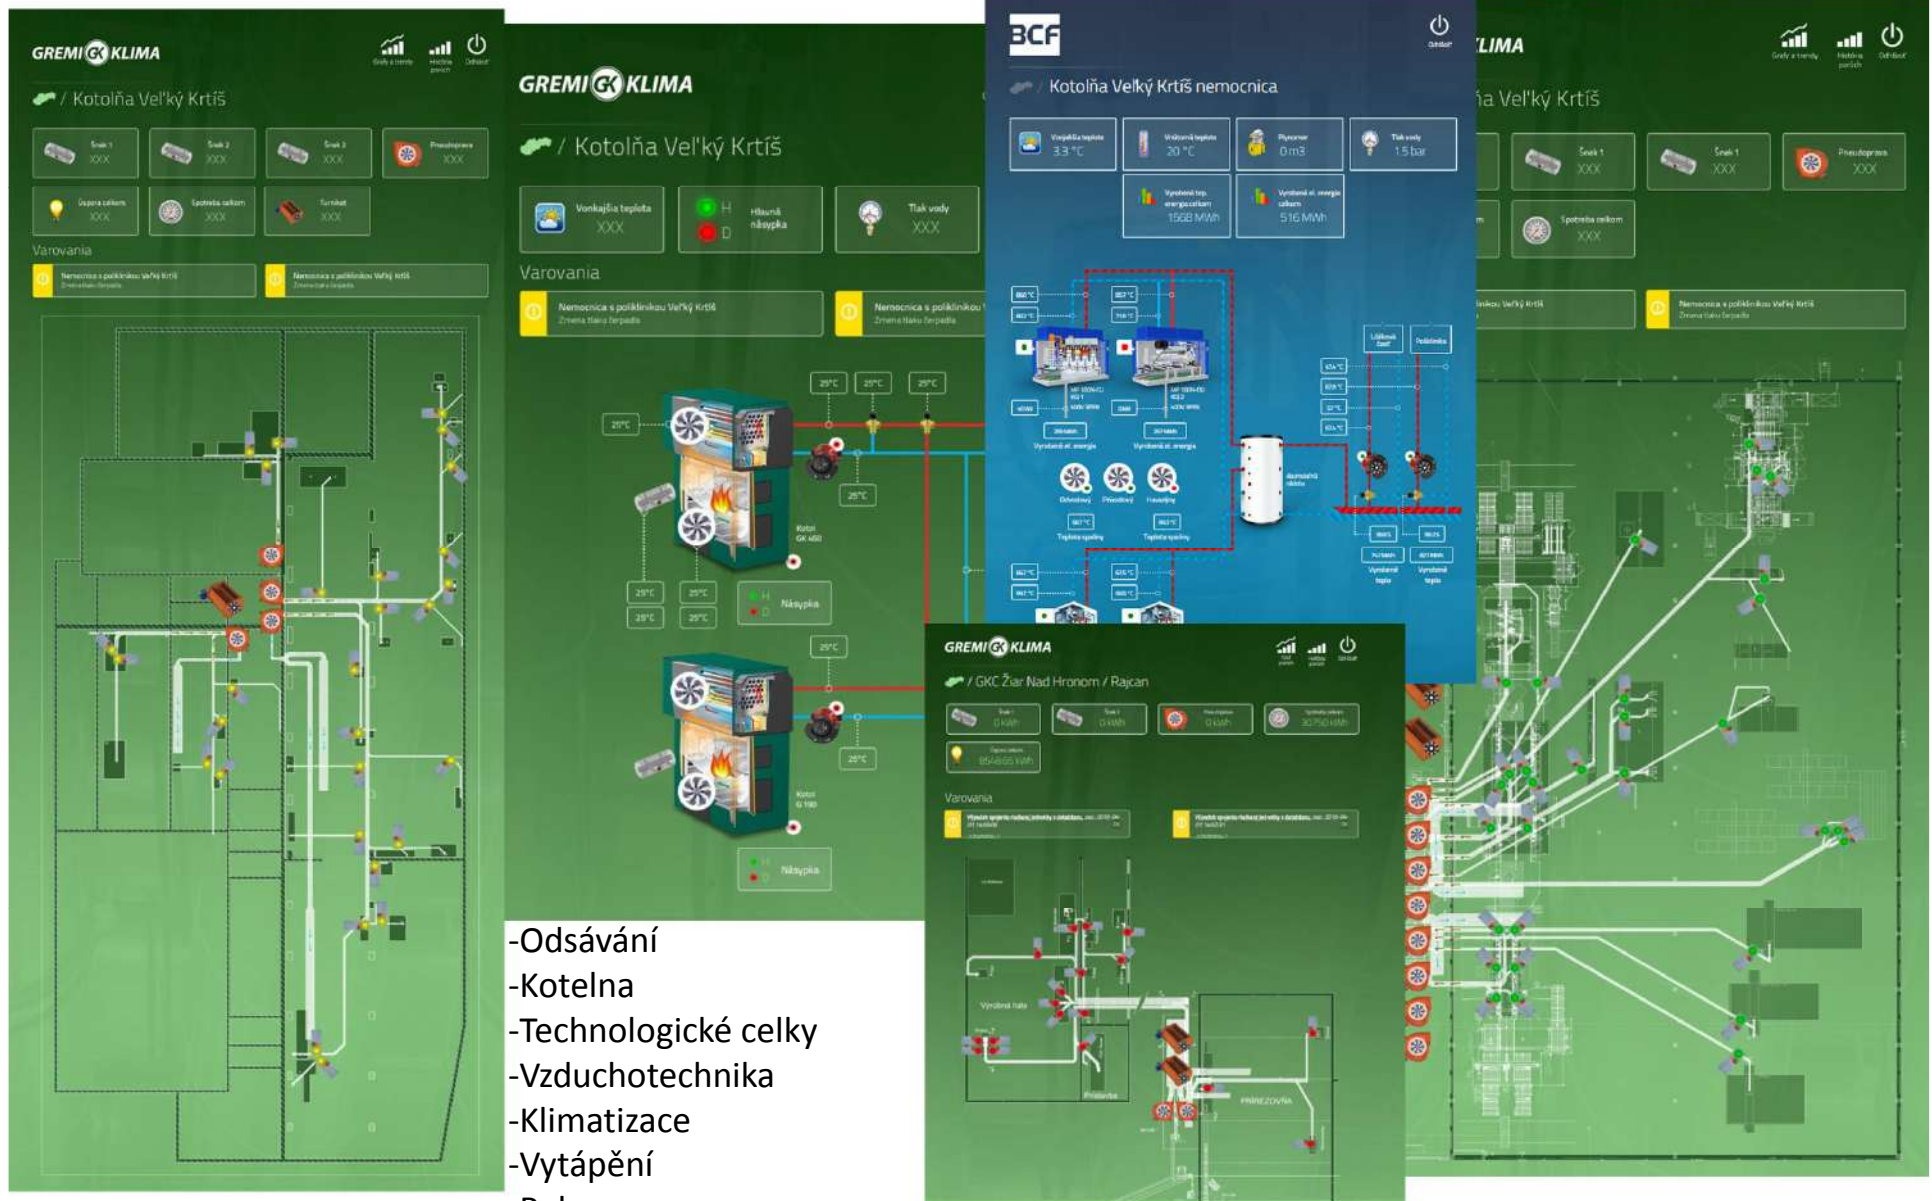

Kompletní informace o stavu a výkonů technologických celků odsávání

(Údaje sa zobrazí po kliknutí myši nad príslušným zařízením.)

Kompletní informace o stavu klapek a strojů které odsávají.

(Údaje sa zobrazí po kliknutí myši nad príslušným zařízením.)

Zaznamenává se množství údajů a chybových hlášení, každý údaj má zaznamenaný čas vzniku, opravy a jaký uživatel opravu potvrdil.

Možnost vybavit rozvaděč kamerou na záznam zásahů nepovolaných osob.

Příklad

Malá instalace

Linea
BLANSKO

12.000 m³/h

Dispečink různých druhů technologie

- Odsávání
- Kotelna
- Technologické celky
- Vzduchotechnika
- Klimatizace
- Vytápění
- Rekuperace

Zobrazení technologie na centrální mapě

The screenshot displays the GREMI GK KLIMA central map interface. The main map shows the geographical layout of the system with several device locations marked by colored dots. A legend on the left identifies the symbols: a blue dot for 'Sídlo společnosti - Dispečing', a black dot for 'Fungující kotlařna', a blue and black dot for 'Bod s víceými kotlařnami', and a yellow dot for 'Chyba / Varovanie'. In the bottom left, a yellow warning box titled 'Varovania' contains the text 'GKC' and 'Niesú pripojené všetky schémy'. In the bottom right, a smaller inset window shows a 'DANGER' alert with the text 'Překročena kapacita'. The interface includes the GREMI GK KLIMA logo, a power icon labeled 'Odhlasit', and a map title 'Mapa zariadení'.