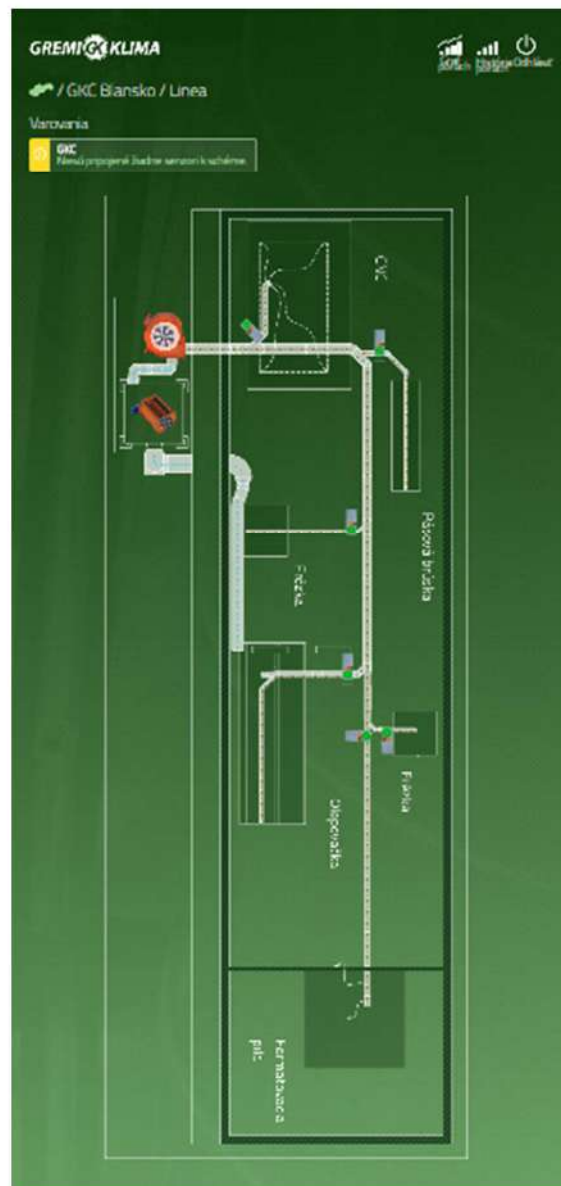

Kompletní informace o stavu a výkonů technologických celků odsávání

(Údaje sa zobrazí po kliknutí myši nad príslušným zařízením.)

Kompletní informace o stavu klapek a strojů které odsávají.

(Údaje sa zobrazí po kliknutí myši nad príslušným zařízením.)

Zaznamenává se množství údajů a chybových hlášení, každý údaj má zaznamenaný čas vzniku, opravy a jaký uživatel opravu potvrdil.

Možnost vybavit rozvaděč kamerou na záznam zásahů nepovolaných osob.

Příklad

Malá instalace

Linea
BLANSKO

12.000 m³/h

Dispečink různých druhů technologie

- Odsávání
- Kotelna
- Technologické celky
- Vzduchotechnika
- Klimatizace
- Vytápění
- Rekuperace

Zobrazení technologie na centrální mapě

The screenshot displays the GREMI GK KLIMA central map interface. The main map shows the geographical layout of the system with several device locations marked by colored dots. A legend on the left identifies the symbols: a blue dot for 'Sídlo společnosti - Dispečing', a black dot for 'Fungující kotlařna', a blue and black dot for 'Bod s víceými kotlařnami', and a yellow dot for 'Chyba / Varovanie'. In the bottom left, a yellow warning box titled 'Varovania' contains the text 'GKC' and 'Niesú pripojené všetky schémy'. In the bottom right, a smaller inset window shows a 'DANGER' alert with the text 'Překročena kapacita'. The interface includes the GREMI GK KLIMA logo, a power icon labeled 'Odhlasit', and a map title 'Mapa zariadení'.