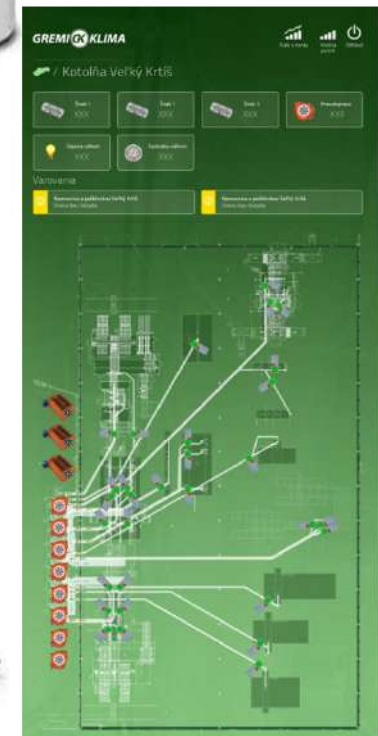

Prohlížení přes standardní internetový prohlížeč