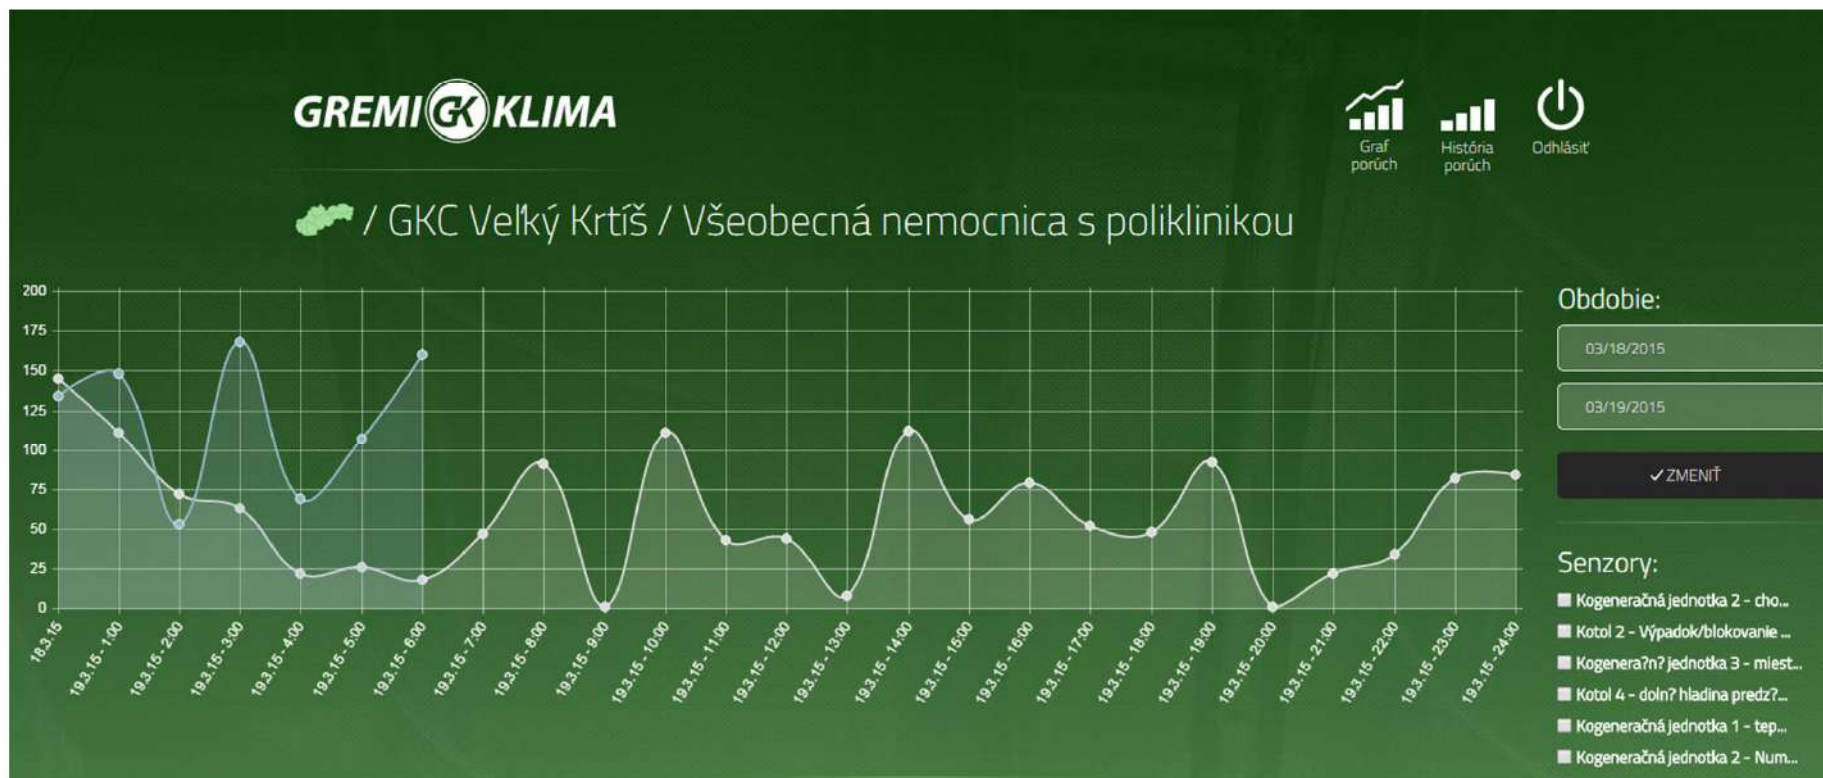

Data mining, grafické zobrazení fungování odsávaných strojů, které se odsávají. Možnost exportu do MS Excel.

Výhoda pro servisní oddělení, možnost profylaxie a opravy ještě před výpadkem zařízení. Hodně servisných zásahů je možné odhalit a vykonat na dálku.

Zaznamenává se množství údajů a chybových hlášení, každý údaj má zaznamenaný čas vzniku, opravy a jaký uživatel opravu potvrdil.

Možnost vybavit rozvaděč kamerou na záznam zásahů nepovolaných osob.