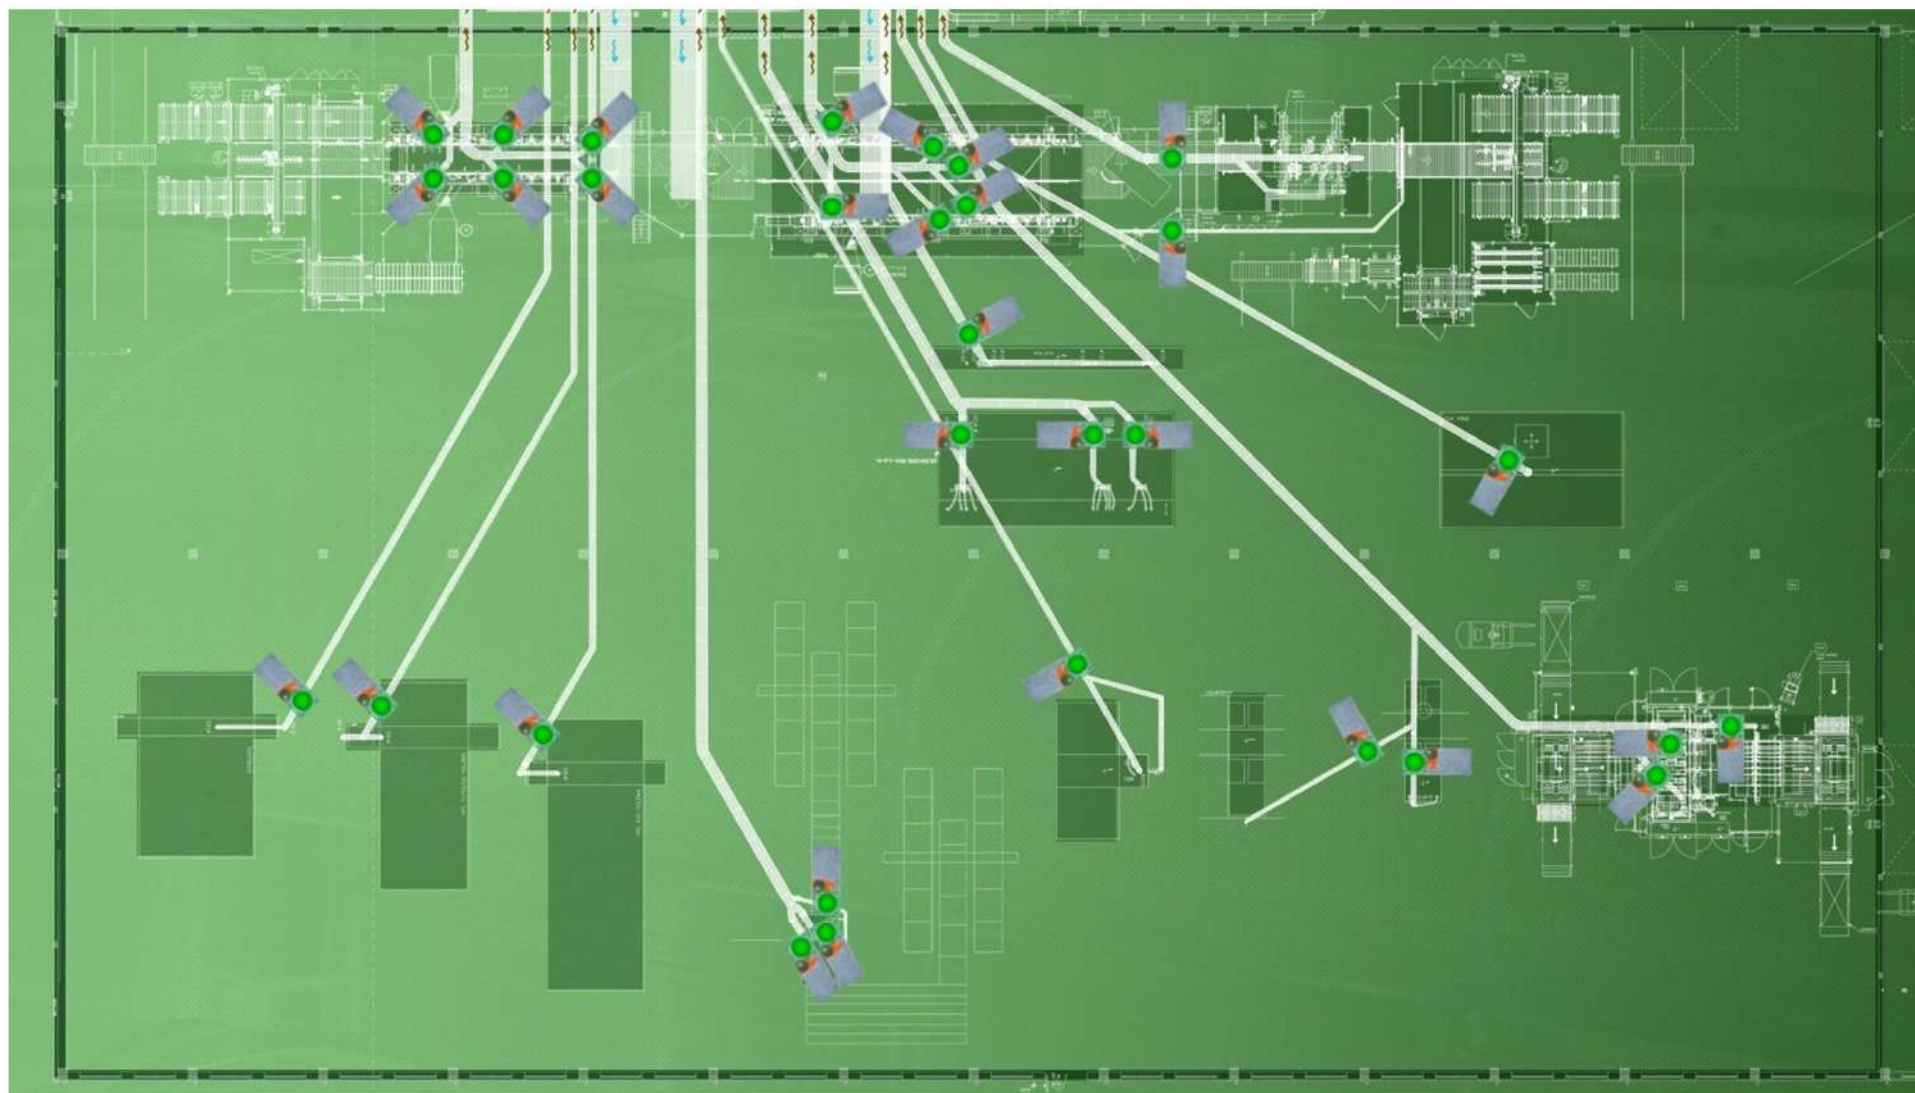

Velká instalace

DIG-NET®

Dan Lenart

meble

120.000 m³/h

Reálné zobrazení zapojení odsávání a strojů

Přehledné a podle skutečnosti zobrazené rozmístění technologie ulehčující diagnostiku a rychlost servisních zásahu.

Kompletní informace o stavu a výkonů technologických celků odsávání

(Údaje sa zobrazí po kliknutí myši nad príslušným zařízením.)

Kompletní informace o stavu klapek a strojů které odsávají.

(Údaje sa zobrazí po kliknutí myši nad príslušným zařízením.)

Data mining, grafické zobrazení fungování odsávaných strojů, které se odsávají. Možnost exportu do MS Excel.

Výhoda pro servisní oddělení, možnost profylaxie a opravy ještě před výpadkem zařízení. Hodně servisných zásahů je možné odhalit a vykonat na dálku.

Zaznamenává se množství údajů a chybových hlášení, každý údaj má zaznamenaný čas vzniku, opravy a jaký uživatel opravu potvrdil.

Možnost vybavit rozvaděč kamerou na záznam zásahů nepovolaných osob.

Příklad